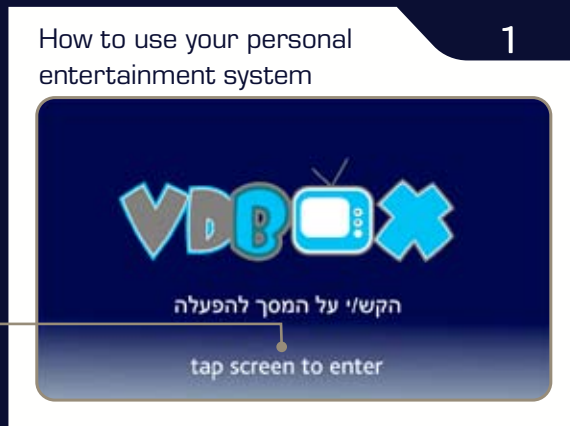

1. הוראות השימוש במערכת הבידור האישית שלך בטיסה:

ההדלקה באמצעות הכפתור בחלקו השמאלי העליון של המכשיר.
מערכת הבידור מופעלת באמצעות מסך "מגע יד".
יש להקיש בעדינות בעזרת הציפורן.

נוסעת יקרה,

תודה שבחרת בחוויית "בידור אישי" בטיסה זו.
צפייה מהנה וטיסה נעימה!

1 הוראות השימוש במערכת הבידור האישית שלך בטיסה

2. מסך הקדמה: מעבר למסך תפריט ראשי

2 מסך הקדמה

3. תפריט ראשי:

לשוניות המכילות את מגוון אופציות הבידור.
הקשה על לשונית מציגה פירוט ההיצע בקטגוריה.

3 תפריט ראשי

לכיוון עוצמת הקול

לכיוון בהירות התמונה

בכיבוי המסך, השמע ישאר מופעל

לכיבוי המכשיר השתמש בכפתור בחלקו השמאלי העליון של המכשיר

6 לוח בקרה

1. How to use your personal entertainment system:

Slide the power button on the top left of the device to turn on the player.
The player is touch screen controlled and works best with a light tap of the fingernail.

2. Introduction screen:

Tap the button to move on to the main menu screen.

3. Main menu:

These tabs contain all your entertainment options.
Tap one to review the programming selections available in each category.