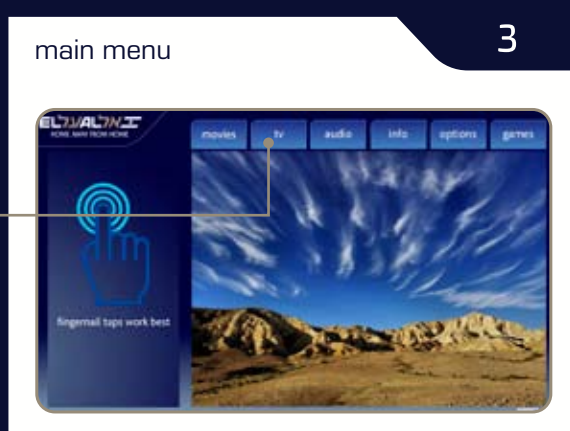

1 הוראות השימוש במערכת הבידור האישית שלך בטיסה

2. מסך הקדמה: מעבר למסך תפריט ראשי

2 מסך הקדמה

3. תפריט ראשי:

לשוניות המכילות את מגוון אופציות הבידור.
הקשה על לשונית מציגה פירוט ההיצע בקטגוריה.

3 תפריט ראשי

לכיוון עוצמת הקול

לכיוון בהירות התמונה

בכיבוי המסך, השמע ישאר מופעל

לכיבוי המכשיר השתמש בכפתור בחלקו השמאלי העליון של המכשיר

6 לוח בקרה

1. How to use your personal entertainment system:

Slide the power button on the top left of the device to turn on the player.
The player is touch screen controlled and works best with a light tap of the fingernail.

2. Introduction screen:

Tap the button to move on to the main menu screen.

3. Main menu:

These tabs contain all your entertainment options.
Tap one to review the programming selections available in each category.

4. Reviewing the programming choices:

Tap to scroll upwards
Tap to go back to previous menu
Tap to scroll downwards

5. Synopsis and play menu:

Tap to review the synopsis
Tap play to view/listen to your selection