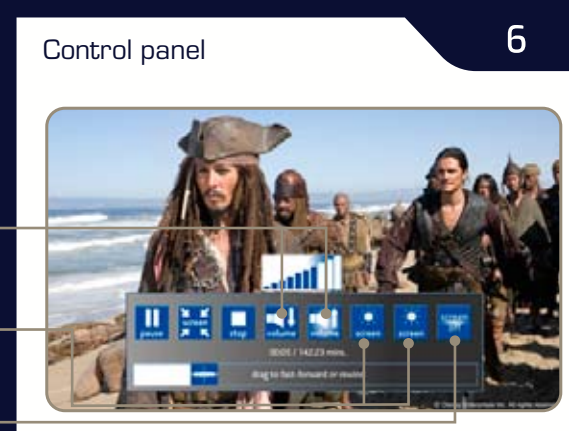

1 הוראות השימוש במערכת הבידור האישית שלך בטיסה

2. מסך הקדמה: מעבר למסך תפריט ראשי

2 מסך הקדמה

3. תפריט ראשי:

לשוניות המכילות את מגוון אופציות הבידור.
הקשה על לשונית מציגה פירוט ההיצע בקטגוריה.

3 תפריט ראשי

2. Introduction screen:

Tap the button to move on to the main menu screen.

3. Main menu:

These tabs contain all your entertainment options.
Tap one to review the programming selections available in each category.

4. Reviewing the programming choices:

Tap to scroll upwards
Tap to go back to previous menu
Tap to scroll downwards

5. Synopsis and play menu:

Tap to review the synopsis
Tap play to view/listen to your selection

6. Control panel:

Tap the screen whilst viewing/listening to view the control panel
Tap the up/down arrows to adjust volume
Tap the +/- options to adjust screen brightness
Tap to turn the screen off audio will remain on
switching off: slide the power button to turn the player off